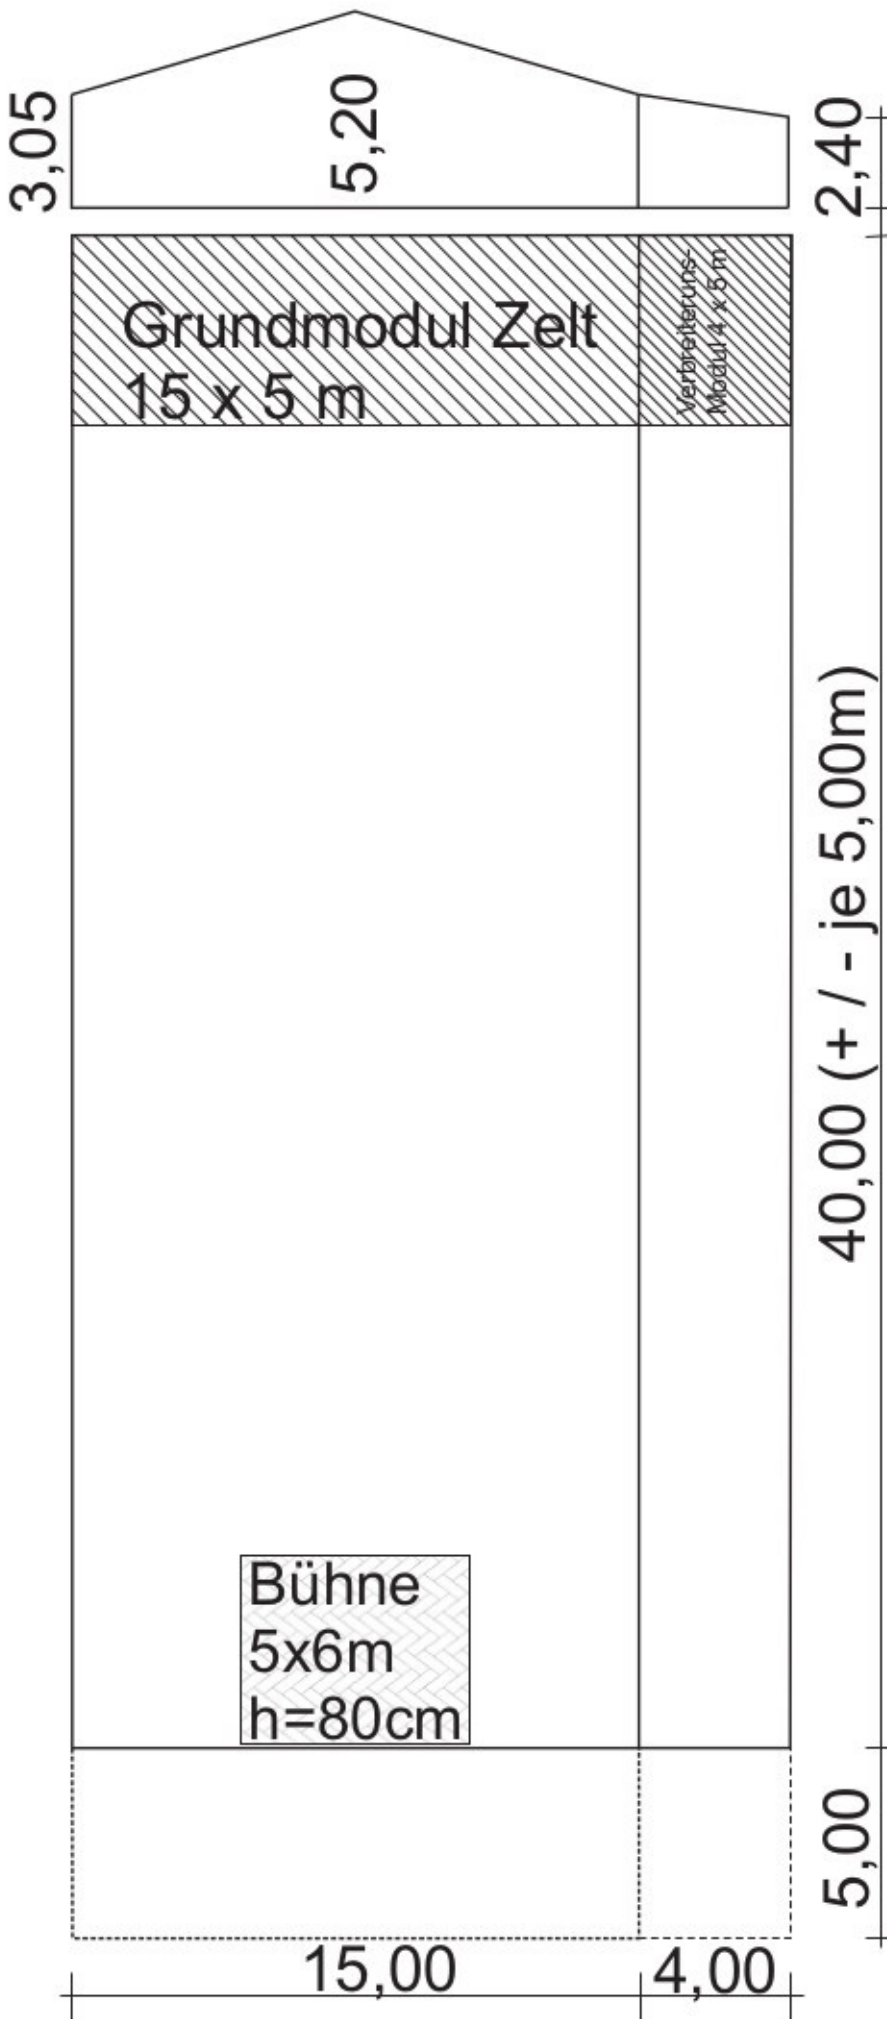

Zeltverleih

Zelt 19x40 Sh3m
(Länge +/- 5.0m)

Das Grundmodul vom Zelt ist 15x5m und um je 5m erweiterbar. Das Verbreiterungsmodul (der Anbau) ist 4x5m und um je 5m erweiterbar (beidseitig möglich).

Das Küchenzelt ist ein eigenständiges Zelt und kann überall beigestellt (angebaut) werden.